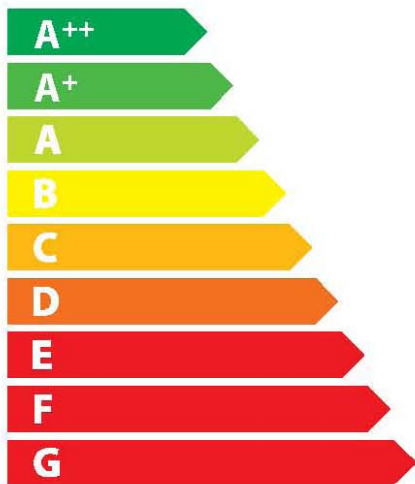

ENERG
енергия · ενεργεια

Camina

Speicher- S14

9,0

kW

ENERGIA · ЕНЕРГИЯ · ΕΝΕΡΓΕΙΑ · ENERGIJA · ENERGY · ENERGIE · ENERGI

2015/1186